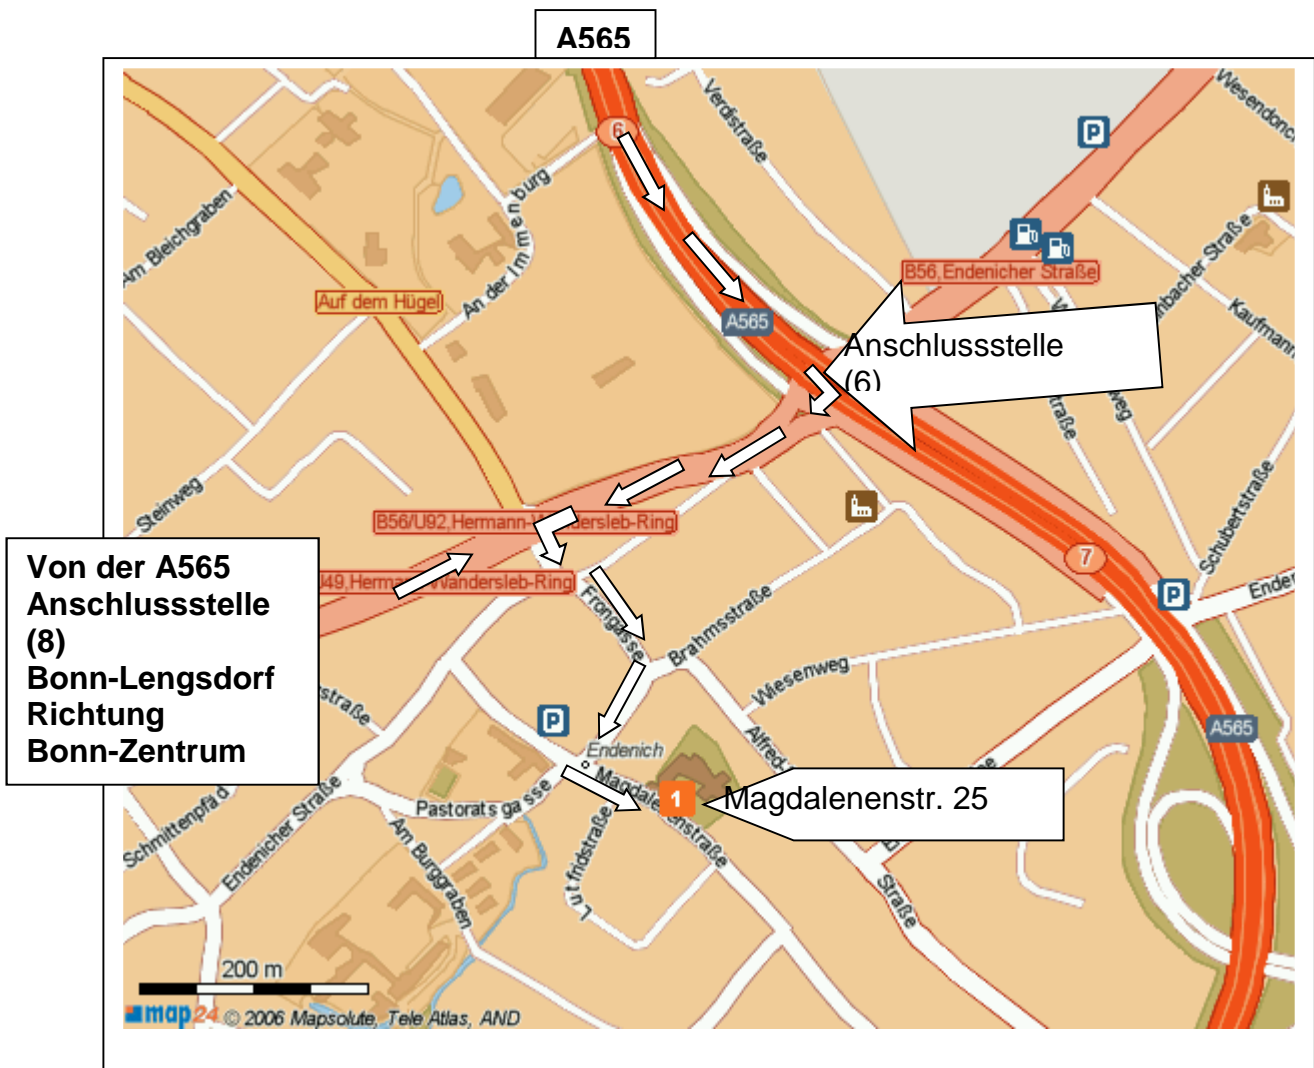

Wegbeschreibung

Anfahrt vom Norden A565 bis Anschlussstelle Bonn-Endenich in Richtung Bonn-Endenich. Nach 200 m (Ampel) links in die Str. „Auf den Hügel“ die sofort (geradeaus, Ampel) in die Frongasse übergeht. Frongasse bis zum Kreisel folgen. Links Magdalenenstr.

Anfahrt vom Süden A565 bis Anschlussstelle Bonn-Lengsdorf in Richtung Bonn-Zentrum (Strasse heißt erst Provinzialstr. die dann nach ca. 1 km in den Hermann-Wandersleb-Ring übergeht. Nach weiteren ca. 1200 m bitte rechts in die Strasse: Auf dem Hügel/Frongasse. Frongasse bis zum Kreisel folgen. Links Magdalenenstr.